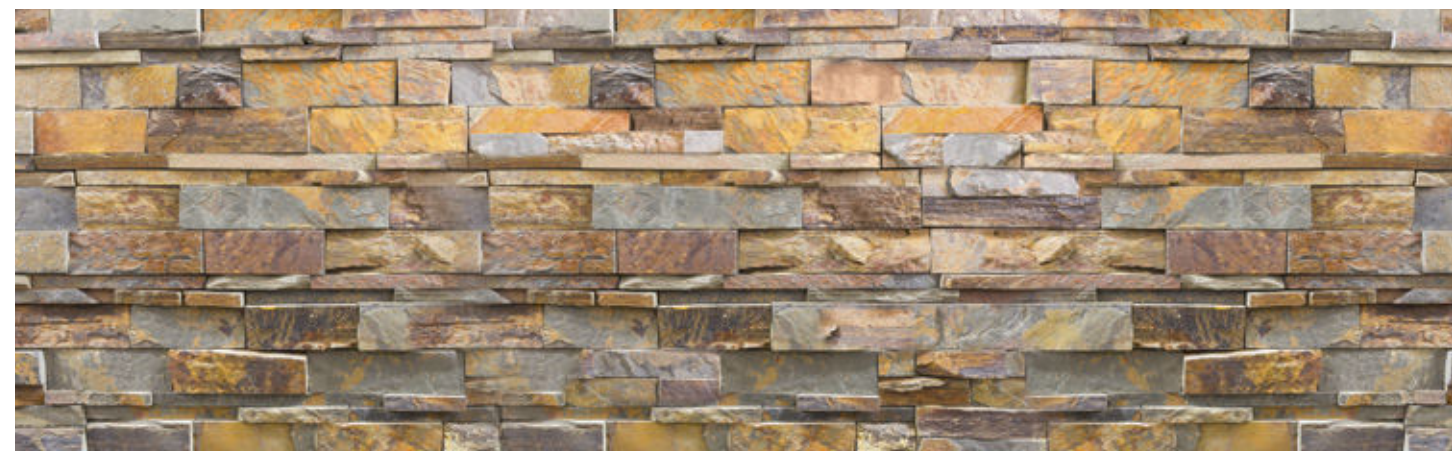

Xisto Multicolor Mural Normal Cut

CÓDIGO PREÇO	FORMATO (cm)	ESPESSURA (cm)	CAIXA			PALETE COMPLETA		
			PEÇAS	m2	kg	CAIXAS	m2	kg
SY	55x15	2.0/3.5	5	0.412	24.6	48	19.80	1.180.80

Xisto Multicolor Mural Mix

CÓDIGO PREÇO	FORMATO (cm)	ESPESSURA (cm)	CAIXA			PALETE COMPLETA		
			PEÇAS	m2	kg	CAIXAS	m2	kg
SX	55x15	2.0/3.5	5	0.412	25.3	48	19.80	1.214.40

Xisto Multicolor Mural Normal Cut Cantos

CÓDIGO PREÇO	FORMATO (cm)	ESPESSURA (cm)	CAIXA			PALETE COMPLETA		
			PEÇAS	m2	kg	CAIXAS	m2	kg
SZ	55x15	2.0/3.5	5	0.412	25.3	36	14.85	910.80

Xisto Multicolor Mural Mini

CÓDIGO PREÇO	FORMATO (cm)	ESPESSURA (cm)	CAIXA			PALETE COMPLETA		
			PEÇAS	m2	kg	CAIXAS	m2	kg
SE	40x10	0.8/1.0	10	0.4	9.6	70	28.00	672.00

Xisto Multicolor Comprimentos Livres

CÓDIGO PREÇO	FORMATO (cm)	ESPESSURA (cm)	CAIXA			PALETE COMPLETA		
			PEÇAS	m2	kg	CAIXAS	m2	kg
SQ	5x30	1.5/2.5	50	0.015	20	54	40.50	1.080.00

Xisto Multicolor Mural Rústico

CÓDIGO PREÇO	FORMATO (cm)	ESPESSURA (cm)	CAIXA			PALETE COMPLETA		
			PEÇAS	m2	kg	CAIXAS	m2	kg
SZ	46.5x20	2.5/5.0	4	0.372	23	36	13.37	828.00