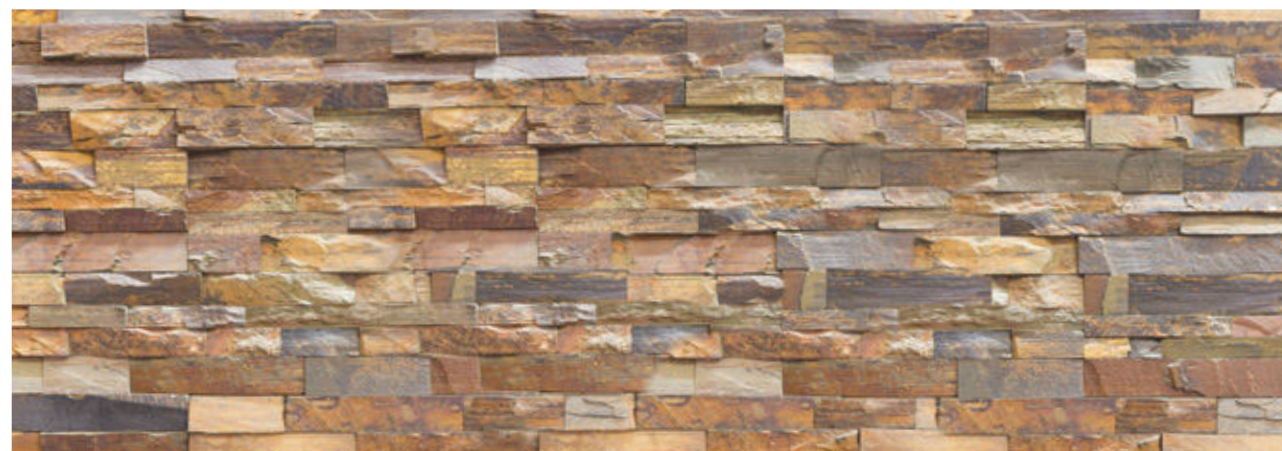

Xisto Multicolor Mural Normal Cut

CÓDIGO PREÇO	FORMATO (cm)	ESPESSURA (cm)	CAIXA			PALETE COMPLETA		
			PEÇAS	m2	kg	CAIXAS	m2	kg
SY	55x15	2.0/3.5	5	0.412	24.6	48	19.80	1.180.80

Xisto Multicolor Mural Mix

CÓDIGO PREÇO	FORMATO (cm)	ESPESSURA (cm)	CAIXA			PALETE COMPLETA		
			PEÇAS	m2	kg	CAIXAS	m2	kg
SX	55x15	2.0/3.5	5	0.412	25.3	48	19.80	1.214.40

Xisto Multicolor Mural Normal Cut Cantos

CÓDIGO PREÇO	FORMATO (cm)	ESPESSURA (cm)	CAIXA			PALETE COMPLETA		
			PEÇAS	m2	kg	CAIXAS	m2	kg
SZ	55x15	2.0/3.5	5	0.412	25.3	36	14.85	910.80

Xisto Multicolor Mural Mini

CÓDIGO PREÇO	FORMATO (cm)	ESPESSURA (cm)	CAIXA			PALETE COMPLETA		
			PEÇAS	m2	kg	CAIXAS	m2	kg
SE	40x10	0.8/1.0	10	0.4	9.6	70	28.00	672.00

Xisto Multicolor Comprimentos Livres

CÓDIGO PREÇO	FORMATO (cm)	ESPESSURA (cm)	CAIXA			PALETE COMPLETA		
			PEÇAS	m2	kg	CAIXAS	m2	kg
SQ	5x30	1.5/2.5	50	0.015	20	54	40.50	1.080.00

Xisto Multicolor Mural Rústico

CÓDIGO PREÇO	FORMATO (cm)	ESPESSURA (cm)	CAIXA			PALETE COMPLETA		
			PEÇAS	m2	kg	CAIXAS	m2	kg
SZ	46.5x20	2.5/5.0	4	0.372	23	36	13.37	828.00