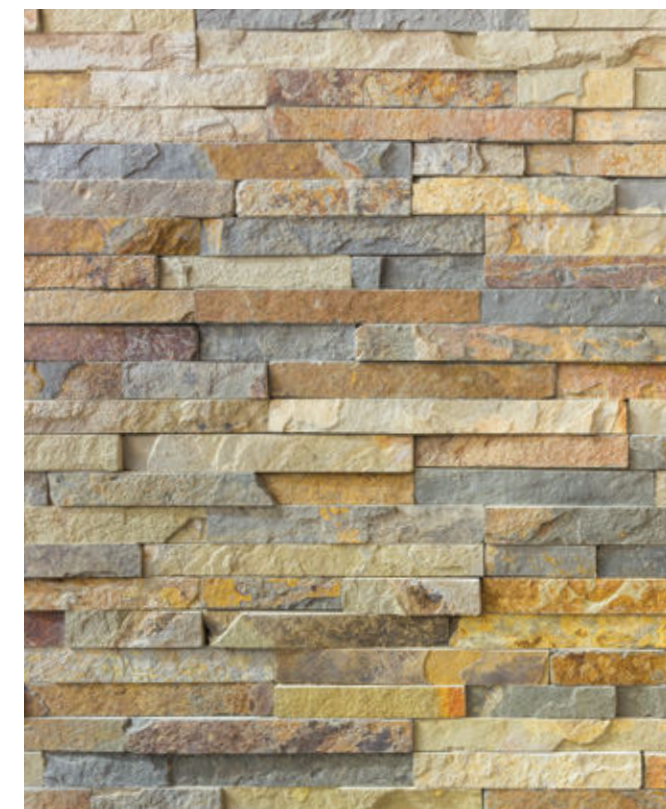

Xisto Multicolor Comprimentos Livres

CÓDIGO PREÇO	FORMATO (cm)	ESPESSURA (cm)	CAIXA			PALETE COMPLETA		
			PEÇAS	m2	kg	CAIXAS	m2	kg
SQ	5x30	1.5/2.5	50	0.015	20	54	40.50	1.080.00